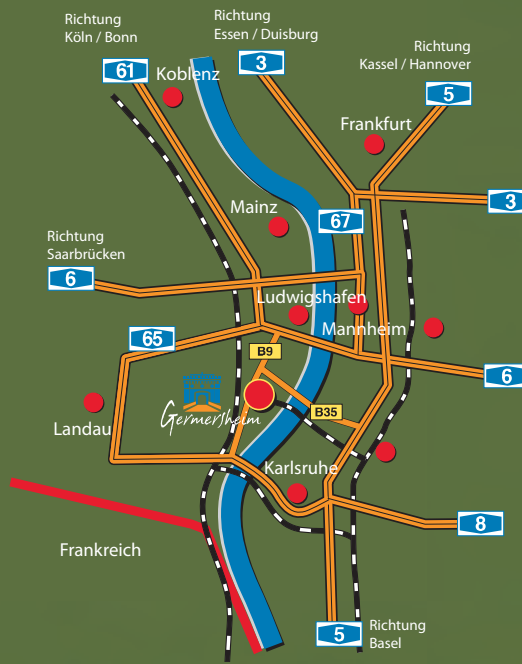

ANFAHRT

1a)

auf der B9 / B35 von Speyer
kommend der B35 weiter folgen

1b)

auf der B9 aus Karlsruhe oder Wörth:
Abfahrt auf die B35 Fahrtrichtung Bruchsal

1c)

auf der B35 von Bruchsal
kommend unmittelbar

2)

Abfahrt "Germersheim Nord",
folgen Sie den Schildern in Richtung
Mercedes-Benz Global Logistics Center

3)

Folgen Sie dem Straßenverlauf
(Hafenstraße, später Mercedes-Benz-
Straße) ca. 3,7 km

4)

Dort sehen Sie ein Schild, das Sie auf den
Park- und Anlegeplatz hinweist

Viele einheimische Tier- und Pflanzenarten sind von den Altrheinarmen abhängig, im Gestrüpp am flachen Ufer dieser ruhig fließenden Gewässer finden Vögel, Insekten und Fische ideale Laich- und Brutplätze.

Mercedes-Benz
Global Logistics Center

Nur noch **2%**

Naturschutzgebiet dieser Art in Deutschland

Speyer
Karlsruhe / Wörth
Bruchsal