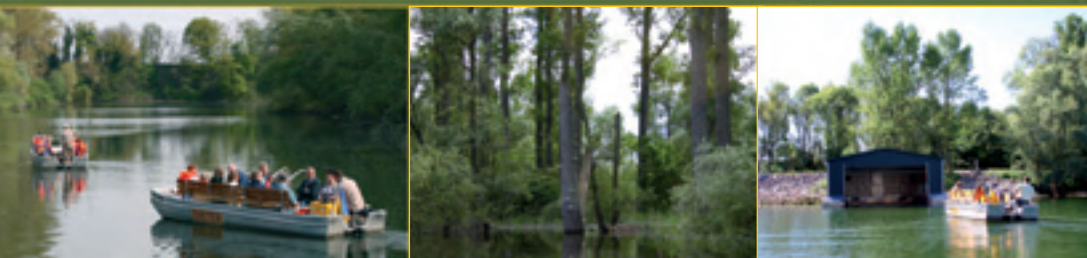

Speyer
Karlsruhe / Wörth
Bruchsal