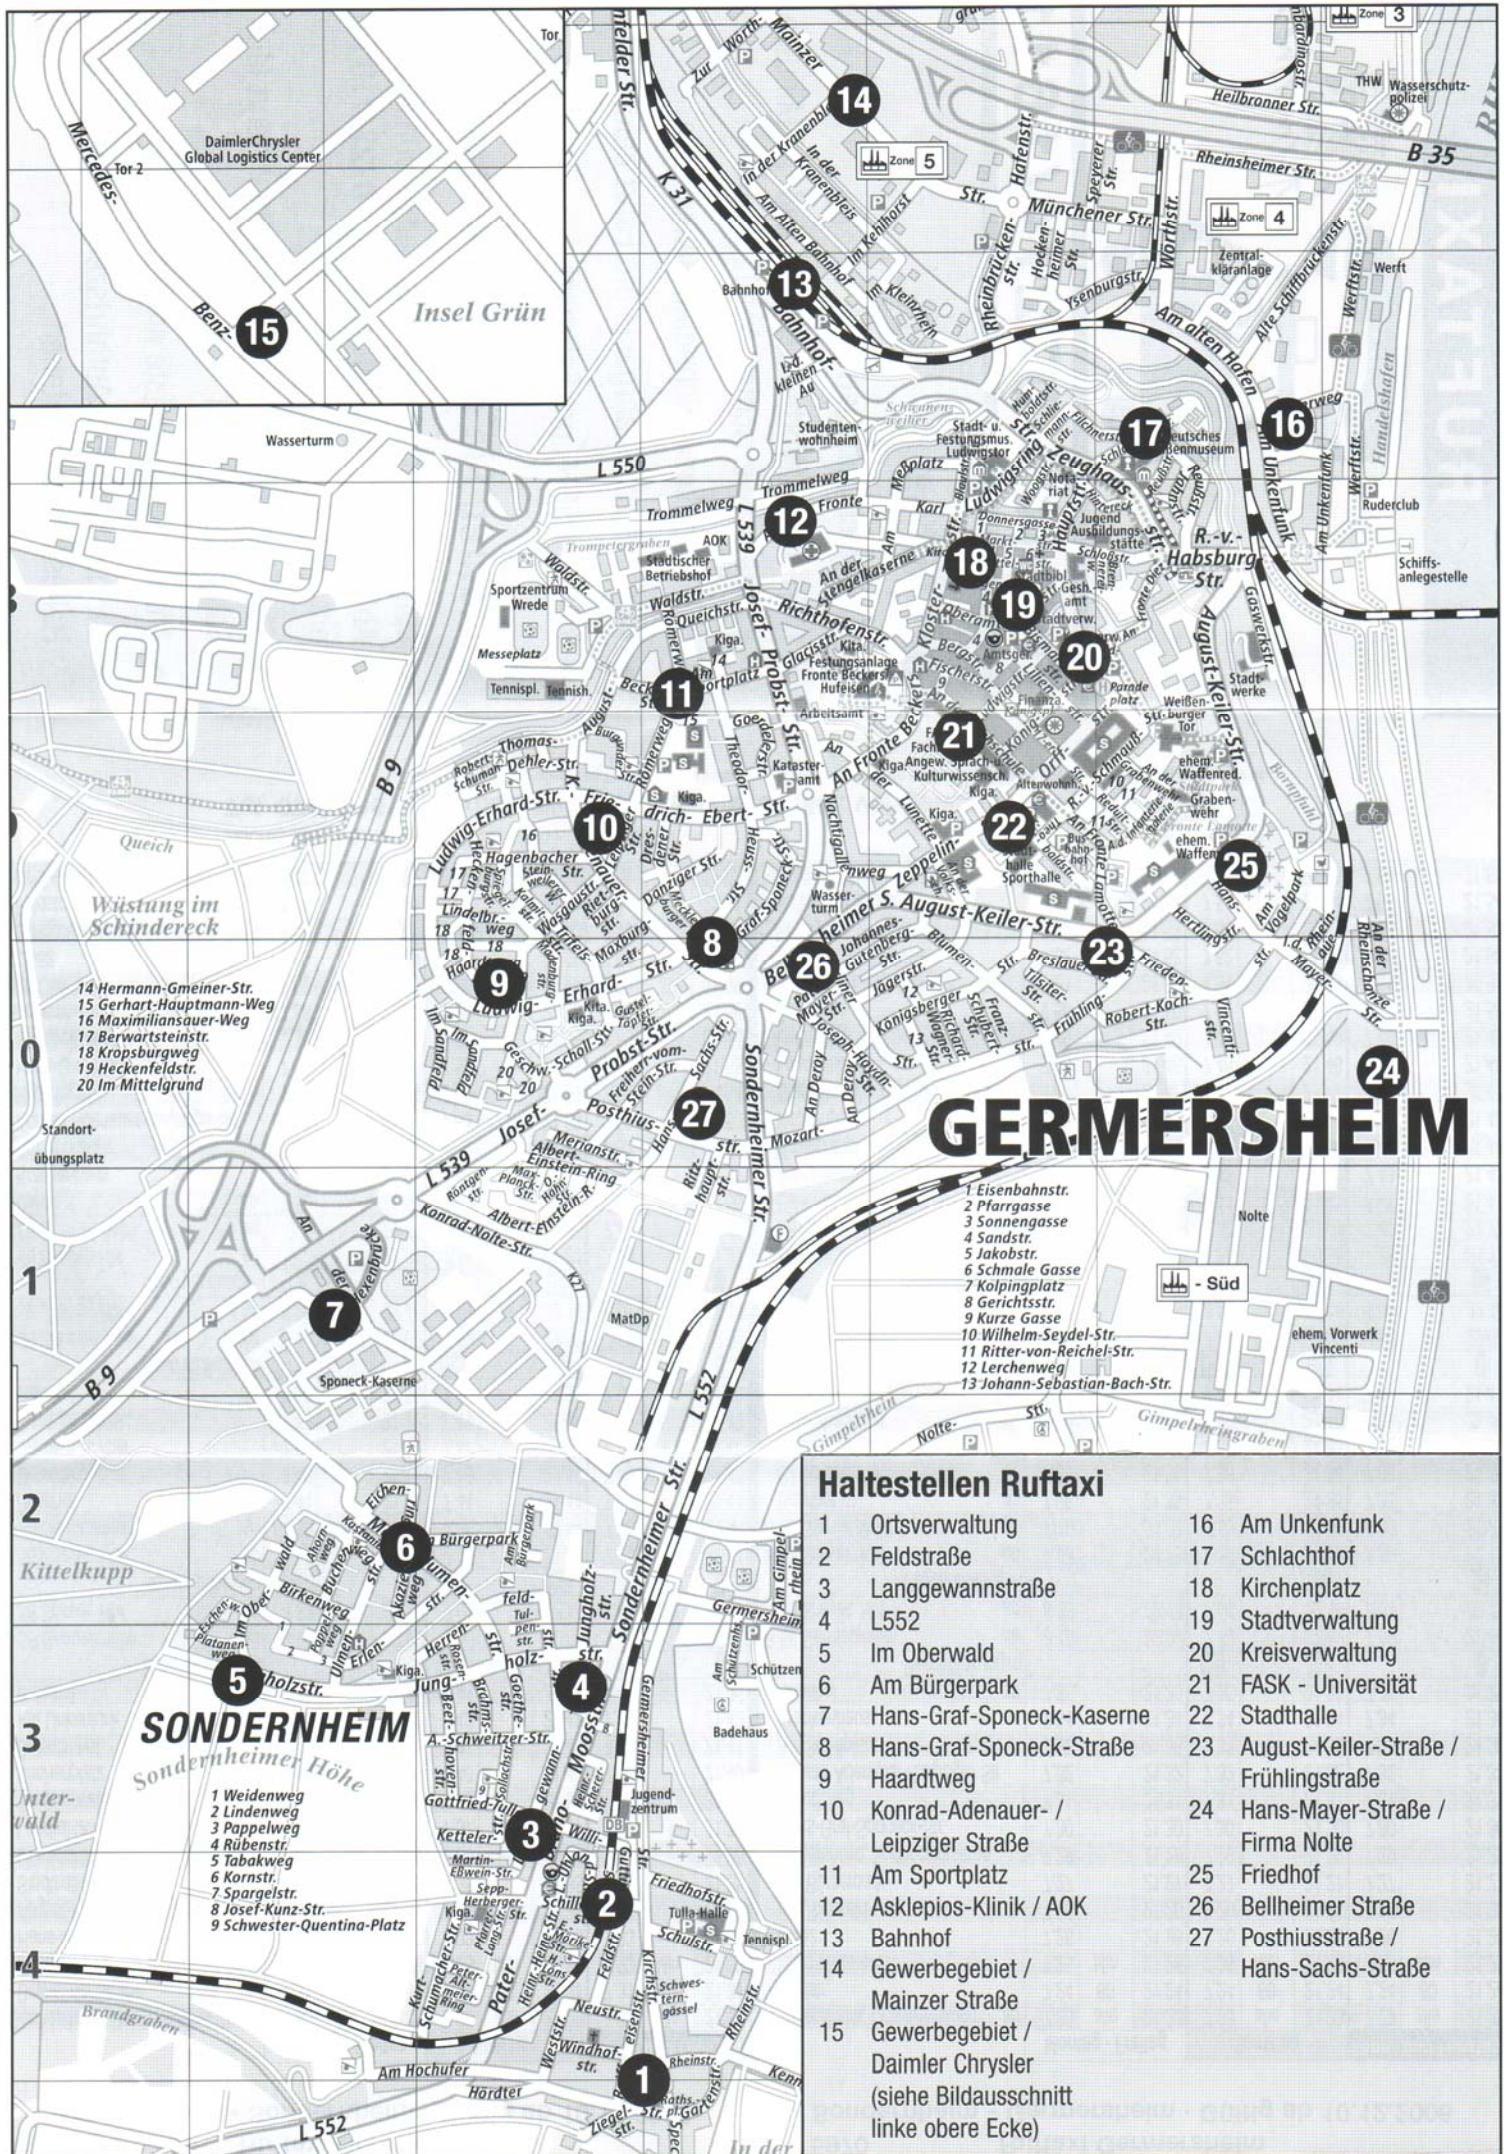

GERMERSHEIM

Haltstellen Ruftaxi

1 Ortsverwaltung	16 Am Unkenfunkt
2 Feldstraße	17 Schlachthof
3 Langgewannstraße	18 Kirchenplatz
4 L552	19 Stadtverwaltung
5 Im Oberwald	20 Kreisverwaltung
6 Am Bürgerpark	21 FASK - Universität
7 Hans-Graf-Sponeck-Kaserne	22 Stadthalle
8 Hans-Graf-Sponeck-Straße	23 August-Keiler-Straße / Frühlingstraße
9 Haardtweg	24 Hans-Mayer-Straße / Firma Nolte
10 Konrad-Adenauer- / Leipziger Straße	25 Friedhof
11 Am Sportplatz	26 Bellheimer Straße
12 Asklepios-Klinik / AOK	27 Posthusstraße / Hans-Sachs-Straße
13 Bahnhof	
14 Gewerbegebiet / Mainzer Straße	
15 Gewerbegebiet / Daimler Chrysler (siehe Bildausschnitt linke obere Ecke)